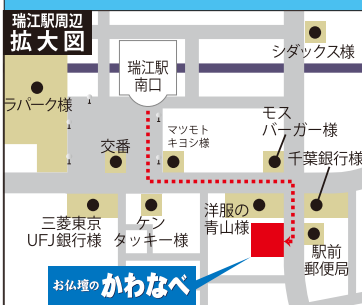

茄子や胡瓜で作る牛と馬の代わりに使います。

供養膳

(精進)料理をお供えます。5,900円より(本体価格)

料理セット

(フリーズドライ) 600円 (本体価格)

お仏壇のかわなべ

駅から徒歩2分
駐車場完備!

☎ 03-3678-1006

東京都江戸川区東瑞江 1-29-8

線香

生前のご恩に感謝の気持ちを込めて、ご仏前にお線香をお供えてはいかがでしょうか。

店内には常時100種類のお線香をご用意しております

寝かせる線香皿

灰の“飛び散り”気にならない!