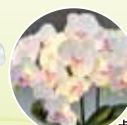

点灯時

古いお仏壇

仏壇購入のお客様に限り

**無料引取
無料供養**

お引取りについては、ご相談ください