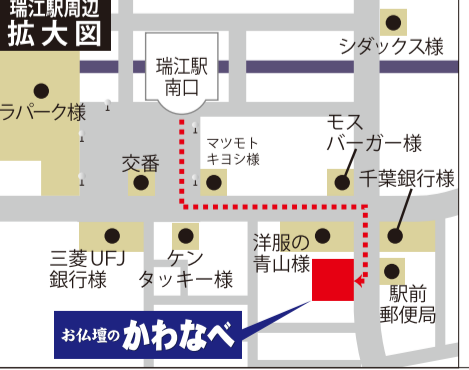

特選

岐阜盆提灯

お盆には、親戚や子供たち、親しかった友人から盆提灯を贈り、お供えする習慣があります。生前のご恩に感謝し、今は亡き人を想い、心を込めて提灯・お線香を贈りましょう。

お電話でのご注文、地方発送承ります

◆二重華樹 12号
絹張
高 88 × 径 36 cm
27,500円 (税込)

◆二重祥雲 11号
絹張
高 82 × 径 33 cm
25,300円 (税込)

◆二重香樹 11号
絹張
高 88 × 径 33 cm
36,300円 (税込)

◆絹張天花 10号
回転
高 75 × 径 30 cm
22,000円 (税込)

◆絹張胡桃色 11号
回転
高 84 × 径 33 cm
19,800円 (税込)

◆紅華 8号
絹張
高 58 × 径 23 cm
14,300円 (税込)

◆プチ行灯 (二対)
高 34 × 径 13 cm
18,700円 (税込)

◆張一号 (二対)
高 39 × 最大幅 16 cm
6,600円 (税込)

◆花風月 KIKYO
高 53 × 径 30 cm
14,300円 (税込)

◆花ごころ一号
高 46 × 径 26 cm
19,800円 (税込)

新盆セット
3,850円 (税込)
亡くなった方が初めてお盆に帰って来られる時の旅支度セットです。
・あみ笠・米袋・戒名書き
・お小遣い入れ・タオル・ちり紙
・扇子・草履・つえ・麻ひも (計10点)

新盆用 白提灯
中尺 紵紋天
高 43 × 径 27 cm
2,860円 (税込)
真菰 (まごも) 660円 (税込)
盆棚の上に敷き、季節の野菜、果物などをお供えします。

プリザーブドフラワー
生花と変わらない美しさ
水換え不要。保存期間3~5年程
高 11 × 径 8.0 cm 12,100円 (税込)
高 16 × 径 6.5 cm 11,000円 (税込)
牛・馬 770円 (税込)
茄子や胡瓜で作る牛と馬の代わりに使います。

供養膳 (精進) 料理を供えます。 6,490円より (税込)
料理セット (フリーズドライ) 648円 (税込)
迎え火・送り火ローソク 748円 (税込)
ミニサイズなので、仏壇、玄関など場所を選ばず「迎え火・送り火」を行えます。

贈答用線香 豊富に取り揃えております
生前のご恩に感謝の気持ちを込めてご仏前に香りのよいお線香をお供えしてはいかがでしょうか。

寝かせる線香皿 灰の“飛び散り”気にならない!
【菊花】 【花心】 【雅桜】 【春秋】

古いお仏壇 仏壇購入のお客様に限り 無料引取 無料供養 ご相談ください

お仏壇のかわなべ 東京都江戸川区東瑞江 1-29-8 TEL 03-3678-1006 駅から徒歩2分 駐車場完備