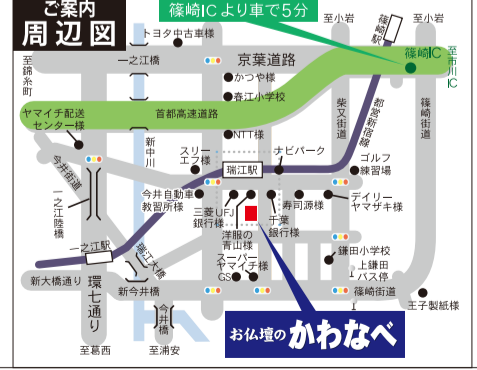

特選

岐阜盆提灯

お盆には、親戚や子供たち、親しかった友人から盆提灯を贈り、お供えする習慣があります。生前のご恩に感謝し、今は亡き人を想い、心を込めて提灯・お線香を贈りましょう。

お電話でのご注文、地方発送承ります

◆二重華樹 12号
絹張
高 88 × 径 36 cm
27,500円 (税込)

◆二重祥雲 11号
絹張
高 82 × 径 33 cm
25,300円 (税込)

◆二重香樹 11号
絹張
高 88 × 径 33 cm
36,300円 (税込)

◆絹張天花 10号
回転
高 75 × 径 30 cm
22,000円 (税込)

◆絹張胡桃色 11号
回転
高 84 × 径 33 cm
19,800円 (税込)

◆紅華 8号
絹張
高 58 × 径 23 cm
14,300円 (税込)

◆プチ行灯 (二対)
高 34 × 径 13 cm
18,700円 (税込)

◆張一号 (二対)
高 39 × 最大幅 16 cm
6,600円 (税込)

◆花風月 KIKYO
高 53 × 径 30 cm
14,300円 (税込)

◆花ごころ一号
高 46 × 径 26 cm
19,800円 (税込)

新盆セット
3,850円 (税込)
亡くなった方が初めてお盆に帰って来られる時の旅支度セットです。
・あみ笠・米袋・戒名書き
・お小遣い入れ・タオル・ちり紙
・扇子・草履・つえ・麻ひも (計10点)

新盆用 白提灯
中尺 紵紋天
高 43 × 径 27 cm
2,860円 (税込)
真菰 (まごも) 660円 (税込)
盆棚の上に敷き、季節の野菜、果物などをお供えします。

プリザーブドフラワー
生花と変わらない美しさ
水換え不要。保存期間3~5年程
高 11 × 径 8.0 cm 12,100円 (税込)
高 16 × 径 6.5 cm 11,000円 (税込)
牛・馬 770円 (税込)
茄子や胡瓜で作る牛と馬の代わりに使います。

供養膳 (精進) 料理を供えます。 6,490円より (税込)
料理セット (フリーズドライ) 648円 (税込)
迎え火・送り火ローソク 748円 (税込)
ミニサイズなので、仏壇、玄関など場所を選ばず「迎え火・送り火」を行えます。

贈答用線香 豊富に取り揃えております
生前のご恩に感謝の気持ちを込めてご仏前に香りのよいお線香をお供えしてはいかがでしょうか。

寝かせる線香皿 灰の“飛び散り”気にならない!
【菊花】 【花心】 【雅桜】 【春秋】

古いお仏壇 仏壇購入のお客様に限り 無料引取 無料供養 ご相談ください

お仏壇のかわなべ 東京都江戸川区東瑞江 1-29-8 TEL 03-3678-1006 駅から徒歩2分 駐車場完備